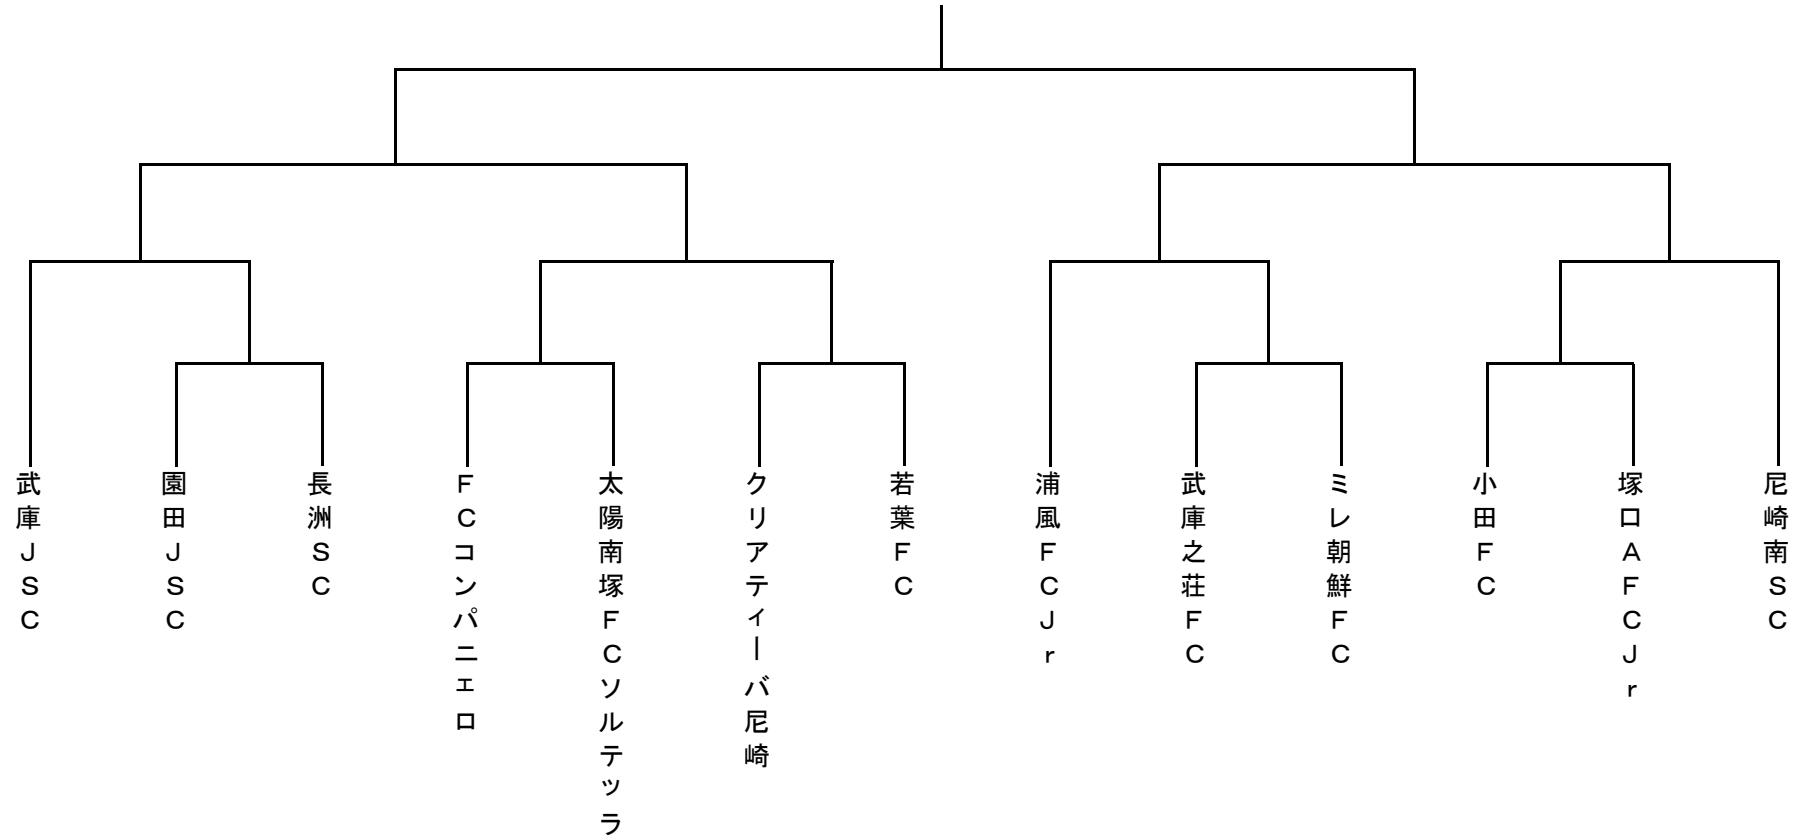

令和6年度 第57回兵庫県U-12サッカー選手権大会 尼崎予選

《6年生の部》

20分-5分-20分

令和6年度 第57回兵庫県U-12サッカー選手権大会

<ベイコム陸上 北 コート>

試合時間：20分-5分-20分

5/3 金

時間	学年	大会					主審	副審	副審
1 11:00	4	市スポ	準決勝	A1位	-	C1位	A2位	C2位	
2 11:40	6	県少年	1回戦	園田	-	長洲	コンバ	太陽南塚	
3 12:30	6	県少年	1回戦	コンパニエロ	-	太陽南塚	園田	長洲	
4 13:20	4	市スポ	決勝	1北勝		1南勝	協会	協会	
5 14:10	6	県少年	2回戦	武庫	-	2北勝	4南勝	尼崎南	
6 15:00	6	県少年	2回戦	3北勝	-	3南勝	浦風	2南勝	
7 15:50	6	U12L	F	武庫	-	4南負	相互	15分ハーフ	
サブG フレンドリーマッチ 15分ハーフ U12リーグ戦として実施									
1 13:20	4	市スポ	F	1北負	-	1南負	相互	15分ハーフ	
2 14:00	6	U12L	F or AB	2北負	-	2南負	相互	15分ハーフ	
3 14:40	6	U12L	F or AB	3北負	-	3南負	相互	15分ハーフ	
					-				

グラウンド設営：陸上7時50分 サブG12時 18時完全撤収

設営担当：(陸上)4年ベスト4 6年1回戦チーム (サブG) 浦風、尼崎南、武庫

グラウンド管理(ライン引き直し)： (北) 2回戦進出チーム (南) 2回戦進出チーム

グラウンド片付け：最終チーム 結果報告 協会

令和6年度 第57回兵庫県U-12サッカー選手権大会

<ベイコム陸上 南 コート>

試合時間：20分-5分-20分

5/3 金