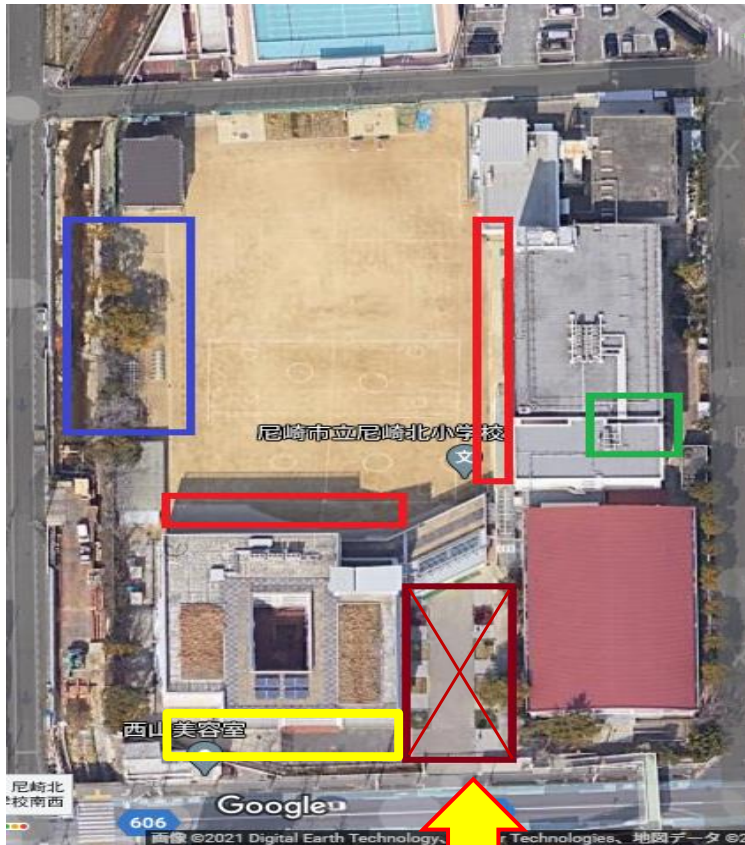

尼崎北小学校 上空写真